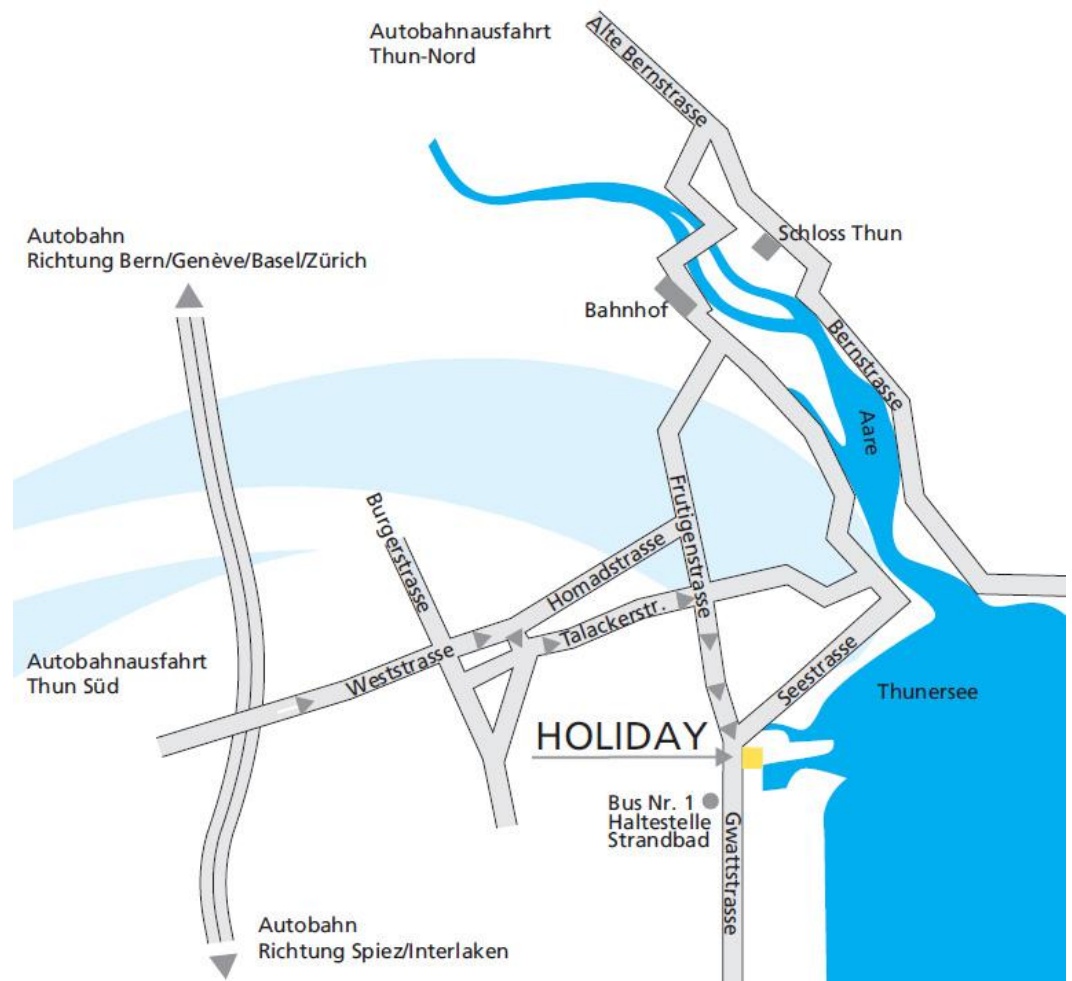

HOLIDAY

Lageplan

Mit privaten Verkehrsmitteln

Autobahnausfahrt Thun Süd,
1km in Richtung Thun, vorbei am
Migros Zentrum Oberland.
1km geradeaus zur Ampel. Rechts
abbiegen, 600m weiter befindet
sich das Hotel Holiday

Mit öffentlichen Verkehrsmitteln

Bus Nr.1 Richtung Gwatt
(Haltestelle beim Bahnhof)
bis 4. Haltestelle „Strandbad“

Plan de situation

En voiture privée

Sortie d'autoroute Thun Süd, 1km
en direction de Thoune ; passer
devant le centre Migros Oberland.
Continuer tout droit pendant 1km
jusqu'aux feux. Tourner à droite,
600m plus loin se trouve l'Hôtel
Holiday.

En transport public

Bus N°1 en direction Gwatt
(station la gare)
4ieme arrêt „Strandbad“

How to get there

Private transportation

Take the Thoun Süd (South)
motorway exit; 1km towards Thun;
you will pass the Migros Center;
keep going another 1km until the
red light. Turn right, go another
600m until the Hotel Holiday is in
front of you.

Public transportation

Bus N°1 direction Gwatt
(station "train station")
until 4th stop „Strandbad“

Hotel Restaurant Holiday – Gwattstr. 1 – CH-3604 Thun
Tel. +41 33 334 67 67 – Fax. +41 33 334 67 68
E-Mail: info@holidaythun.ch – Internet: www.holidaythun.ch